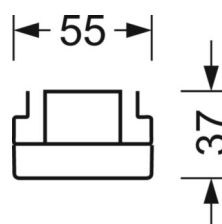

MÉCANIQUE

Couleur du boîtier	blanc signalisation RAL 9016
Cotes (Long.xLarg.xH/DxH)	2299mm x 55mm x 37mm
Poids (net)	2.2kg
Type de montage	Montage sur système de rail support, Structure lumineuse

LIEN PROFOND

<https://www.regiolux.de/fr/article/19530024130>

Référence	LED 16000lm 830
ηLB	100 %
Φ ↓/↑	98 % / 2 %
UGR trans./long.	21.2 / 21.9

Dimensions

L	2299 mm	Longueur
B	55 mm	Largeur
H	37 mm	Hauteur