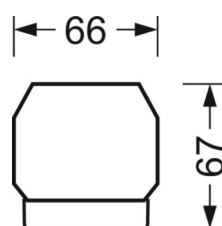

MÉCANIQUE

Couleur du boîtier	blanc signalisation RAL 9016
Cotes (Long.xLarg.xH/DxH)	2299mm x 55mm x 37mm
Poids (net)	2.2kg
Type de montage	Montage sur système de rail support, Structure lumineuse

LIEN PROFOND

<https://www.regiolux.de/fr/article/19530024130>

Référence	LED 16000lm 830
ηLB	100 %
Φ ↓/↑	98 % / 2 %
UGR trans./long.	21.2 / 21.9

Dimensions

L	2299 mm	Longueur
B	55 mm	Largeur
H	37 mm	Hauteur