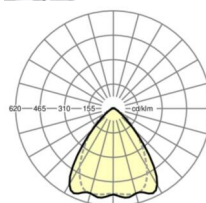

ÉCLAIRAGISME

Équipement	LED, Rendu des couleurs/Température de couleur CRI ≥ 80 / 3000K
Tolérance de localisation chromatique (MacAdam)	3SDCM
Flux lumineux nominal	15103lm
Longévité des sources LED	50000h L80/B10 (Tq 25°C), 70000h L80/B50 (Tq 25°C)
Efficacité lumineuse du luminaire	157lm/W
Angle de rayonnement	80° (C0) / 75° (C90)
UGR trans./long.	21.2 / 21.9

<https://www.regiolux.de/fr/article/19530024130>

Référence	LED 16000lm 830
ηLB	100 %
Φ ↓/↑	98 % / 2 %
UGR trans./long.	21.2 / 21.9

Dimensions

L	2299 mm	Longueur
B	55 mm	Largeur
H	37 mm	Hauteur